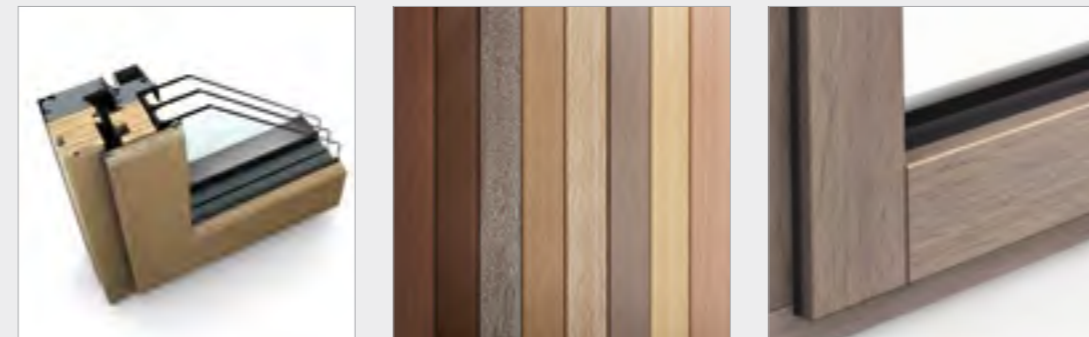

NF 310

Данное окно изготавливается из дерева, алюминия и утепляющей пены, которые обеспечивают превосходные показатели теплосбережения. Природный вид дерева в сочетании с алюминиевой накладкой для защиты от агрессивного воздействия внешней среды делают модель NF 310 самой привлекательной в линейке окон из дерева/алюминия. NF 310 монтируется заподлицо и сочетается с окном KF 410, выполненным из ПВХ. Полная проклейка по периметру гарантирует превосходную конструктивную стабильность и защиту от взлома. Три непрерывных контура уплотнителей защищают внутренние части окна от попадания влаги.