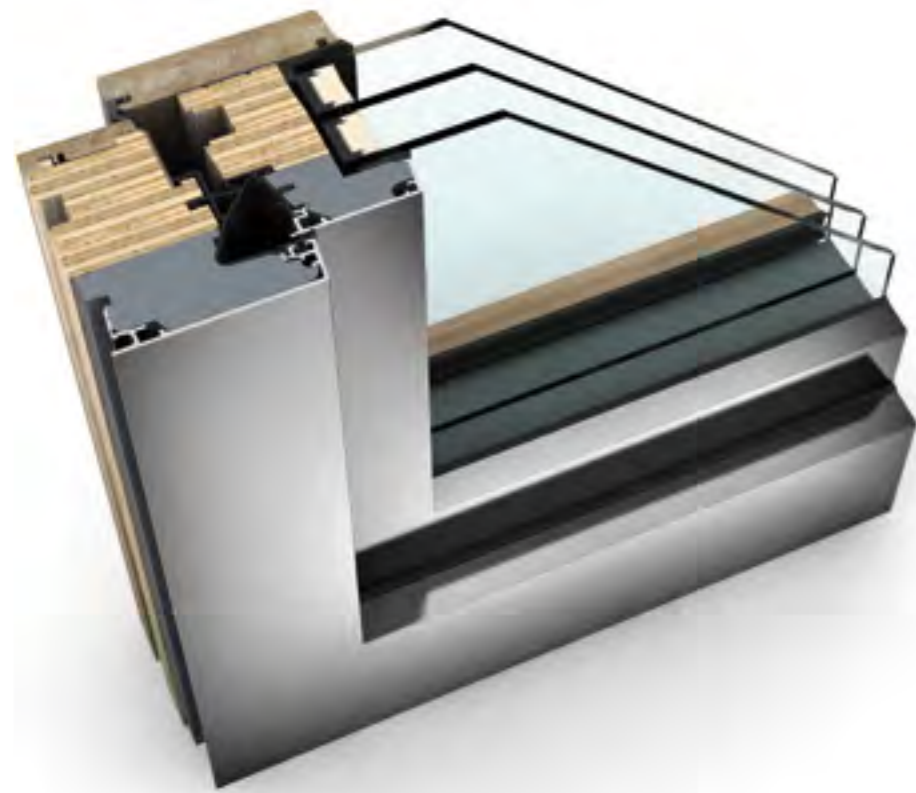

HF 410 ОКНО ИЗ ДЕРЕВА/АЛЮМИНИЯ

ХАРАКТЕРИСТИКИ

	Теплоизоляция	до $U_w = 0,64$ Вт/(м²К)
	Звукоизоляция	до 45 дБ
	Безопасность	RC1N, RC2
	Запирание	скрытое
	Глубина конструкции	85 мм