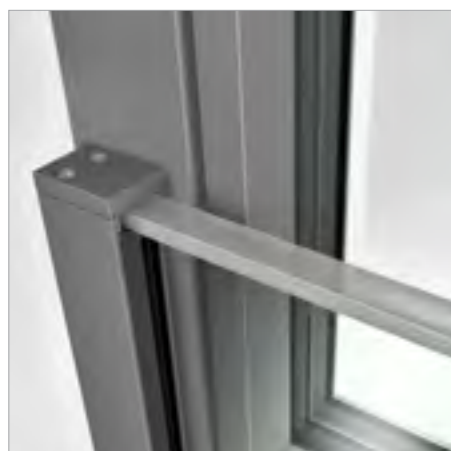

Отличным решением для таких случаев является французский балкон. Его двери изготовлены из многослойного безопасного стекла. При узком парапете необходима установка круглых или прямоугольных перил из нержавеющей стали для обеспечения безопасности. При этом следует учитывать минимальную высоту, которая обеспечит вам и вашим детям безопасность и защиту от падения.