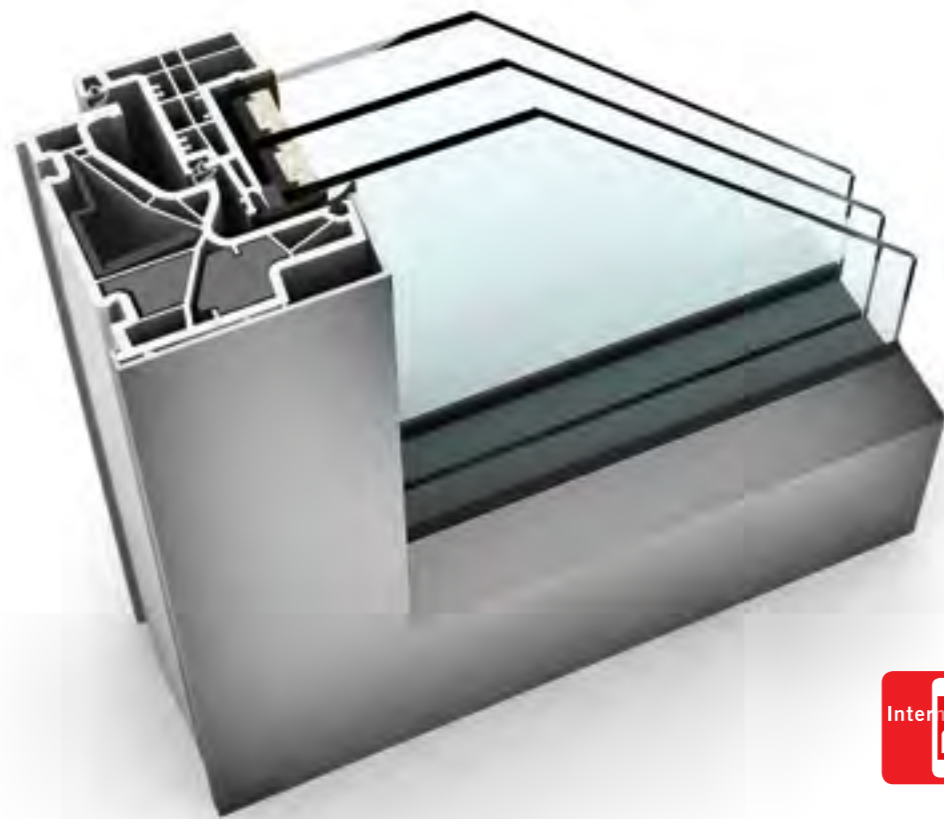

KF 500 окно из ПВХ и ПВХ/АЛЮМИНИЯ

ХАРАКТЕРИСТИКИ

	Теплоизоляция	до $U_w = 0,61$ Вт/(м²К)
	Звукоизоляция	до 46 дБ
	Безопасность	RC2
	Запирание	интегрированное
	Глубина конструкции	93 мм

Окно KF 500
доступно для интерактивного просмотра