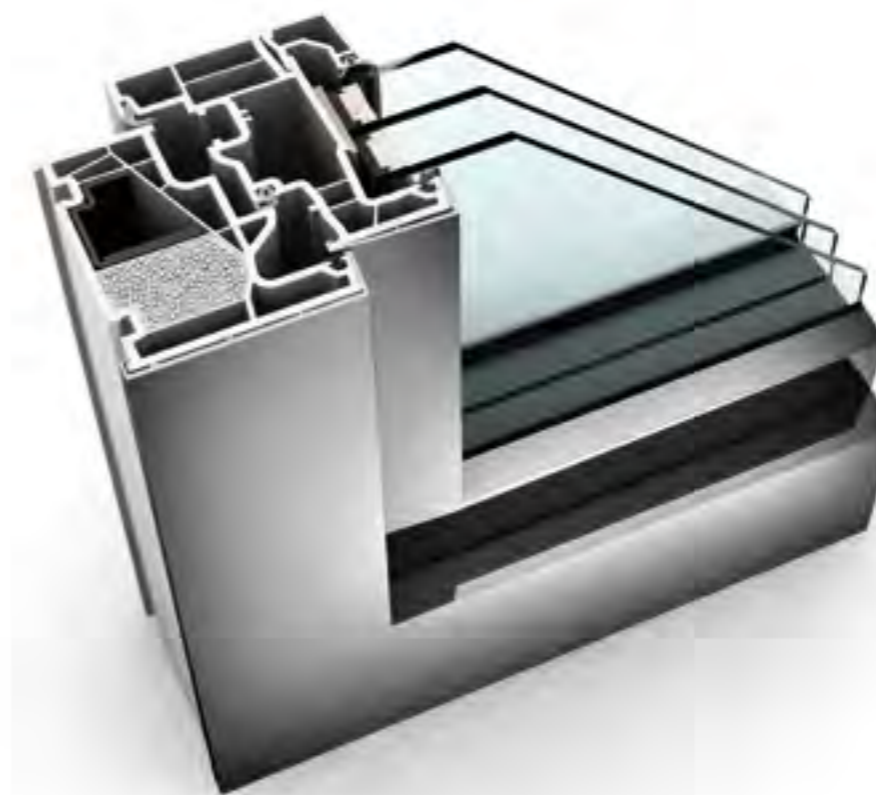

KF 410 ОКНО ИЗ ПВХ И ПВХ/АЛЮМИНИЯ

ХАРАКТЕРИСТИКИ

	Теплоизоляция	до $U_w = 0,62$ Вт/(м²К)
	Звукоизоляция	до 45 дБ
	Безопасность	RC1N, RC2
	Запирание	скрытое
	Глубина конструкции	90/93 мм