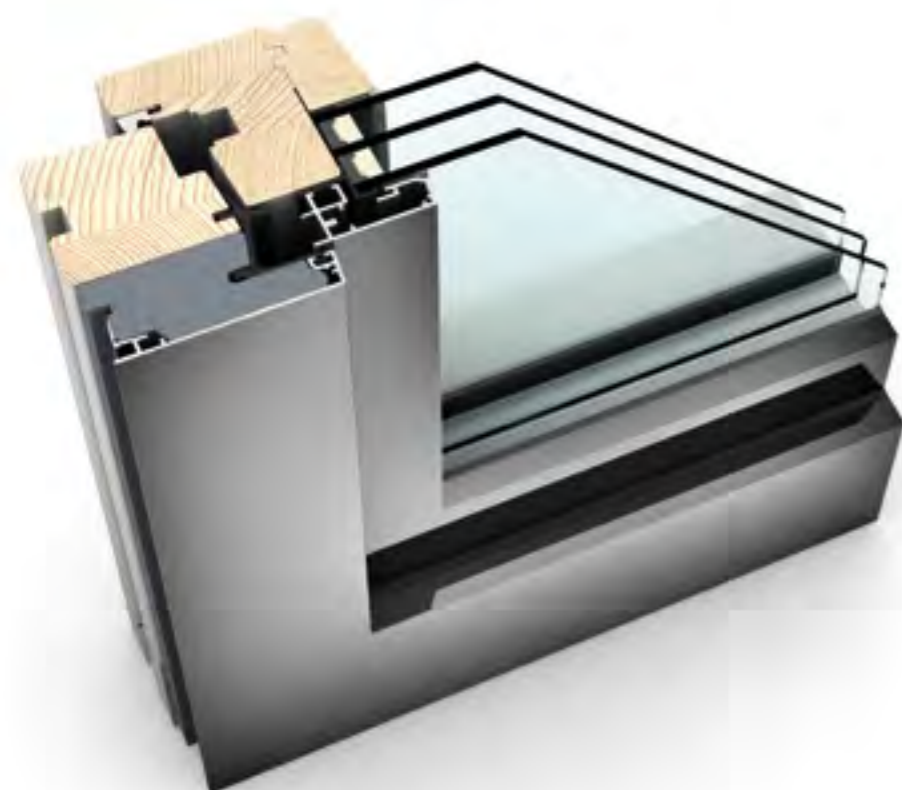

HF 210 ОКНО ИЗ ДЕРЕВА/АЛЮМИНИЯ

ХАРАКТЕРИСТИКИ

	Теплоизоляция	до $U_w = 0,67$ Вт/(м²К)
	Звукоизоляция	до 46 дБ
	Безопасность	RC2
	Запирание	скрытое
	Глубина конструкции	85 мм