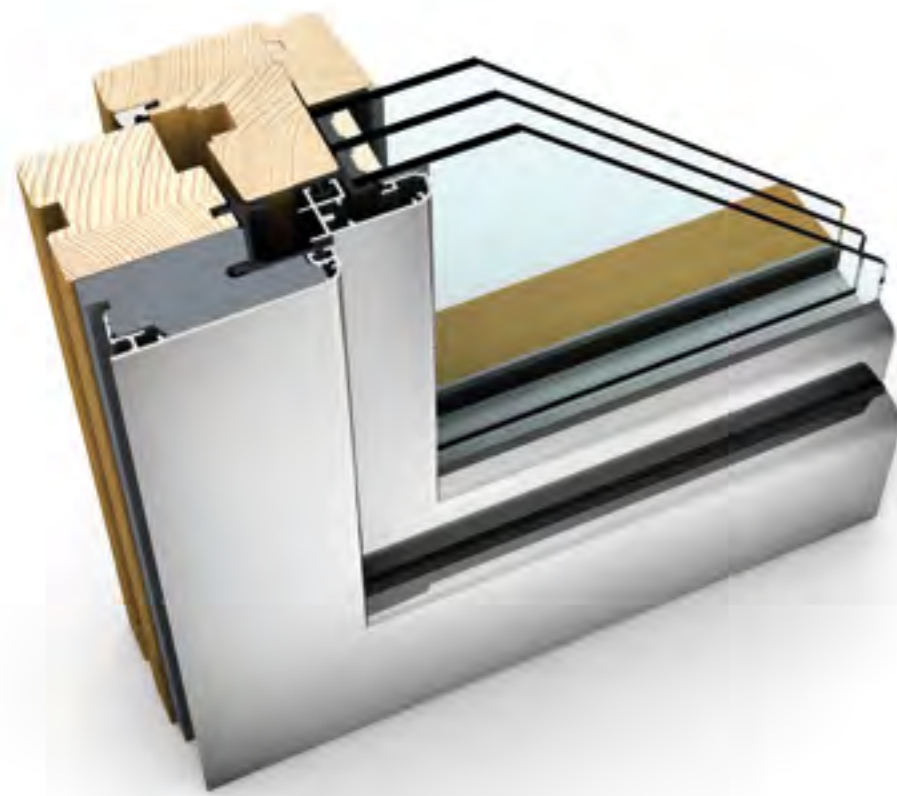

HF 210 ОКНО ИЗ ДЕРЕВА/АЛЮМИНИЯ

ХАРАКТЕРИСТИКИ

	Теплоизоляция	до $U_w = 0,67$ Вт/(м²К)
	Звукоизоляция	до 46 дБ
	Безопасность	RC2
	Запирание	скрытое
	Глубина конструкции	85 мм