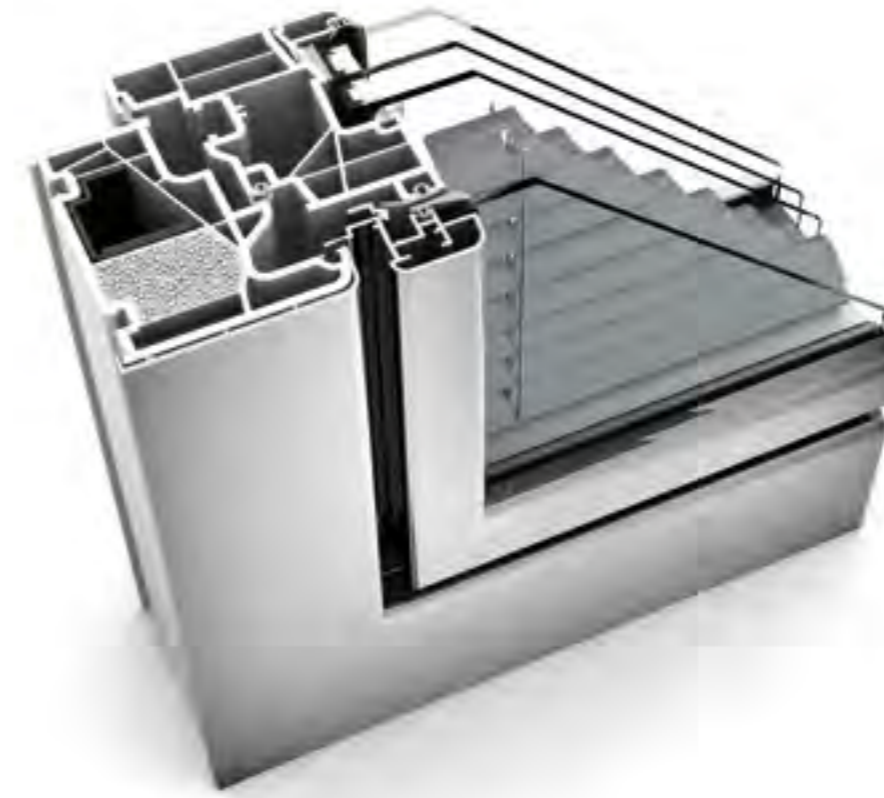

ХАРАКТЕРИСТИКИ

	Теплоизоляция	до $U_w = 0,64$ Вт/(м²К)
	Звукоизоляция	до 45 дБ
	Безопасность	RC1N, RC2
	Запирание	скрытое
	Глубина конструкции	93 мм