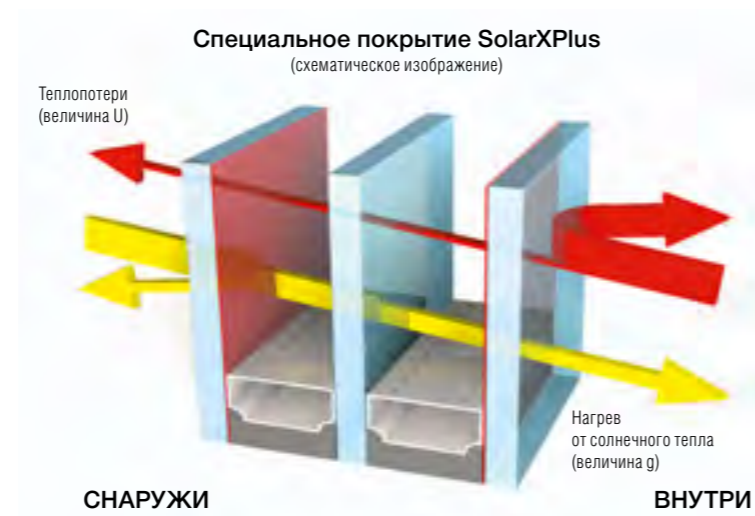

НОВИНКА! SolarXPlus

Новая технология покрытия стекла позволяет пропускать в помещение больше света и тепла — жилые пространства становятся светлее и уютнее. Высокие показатели теплоизоляции минимизируют теплопотери, а значит, можно дольше оставлять окно без затенения, что особенно важно в зимнее время.