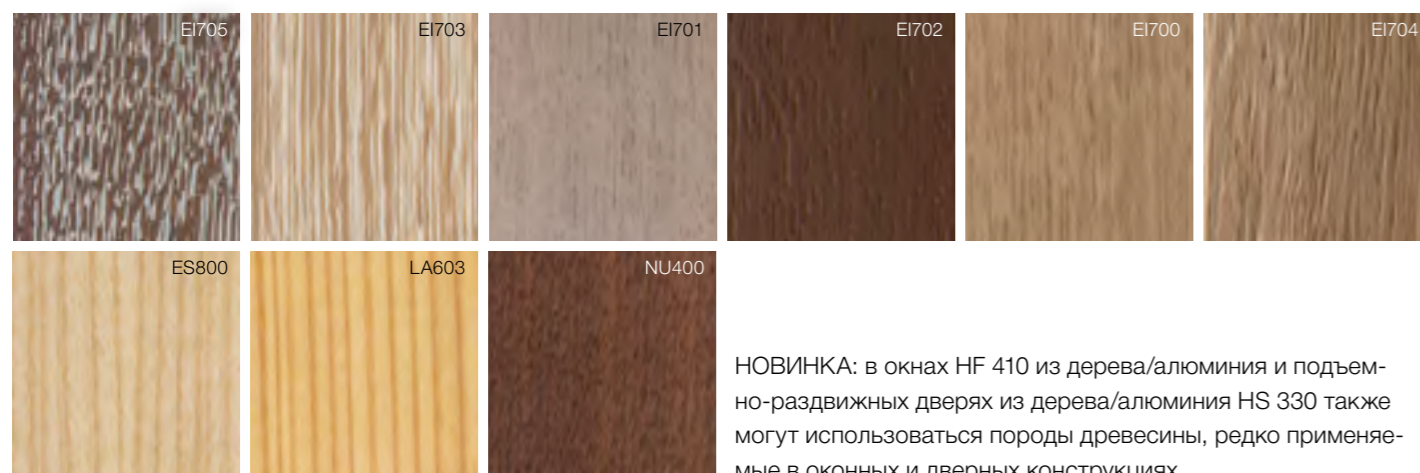

ДЕРЕВО

СТАНДАРТНЫЕ ЦВЕТА: ЛАКИРОВАННАЯ ЕЛЬ

СТАНДАРТНЫЕ ЦВЕТА: МАТОВАЯ ЕЛЬ

СТАНДАРТНЫЕ ЦВЕТА: ЛАКИРОВАННАЯ ЛИСТВЕННИЦА

ЦВЕТА МОДЕЛИ HF 410 — дополнительно к стандартным цветам дерева

НОВИНКА: в окнах HF 410 из дерева/алюминия и подъемно-раздвижных дверях из дерева/алюминия HS 330 также могут использоваться породы древесины, редко применяемые в оконных и дверных конструкциях.