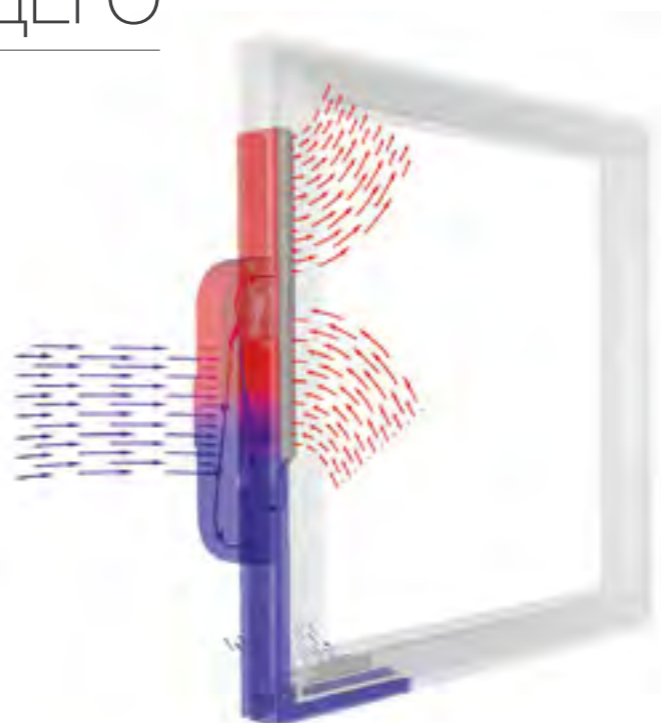

Почему проветривание помещения так важно?

Свежий воздух необходим для полноценной жизнедеятельности человека. Он гарантирует хорошее самочувствие, здоровый сон, высокую концентрацию внимания и работоспособность. Слишком высокая или низкая влажность, повышенная концентрация углекислого газа и других нежелательных компонентов воздуха могут отрицательно сказываться на здоровье человека. Здание может быть повреждено плесенью или сыростью, а здоровье – подорвано спорами плесневых грибов, пылью и пылью. Кроме того, высокая влажность ускоряет потери зданием тепла.

Как правильно проветривать помещение?

Можно использовать локальную систему вентиляции. Она обеспечит автоматический индивидуальный приток свежего воздуха в каждую комнату.

Схема вентиляции

Система вентиляции встроена в окно

Вентиляция I-tec уже встроена в раму окна. Каждую комнату можно проветривать индивидуально по мере необходимости. При реконструкции дома систему вентиляции можно легко установить, полностью сохранив внешний вид фасада здания.