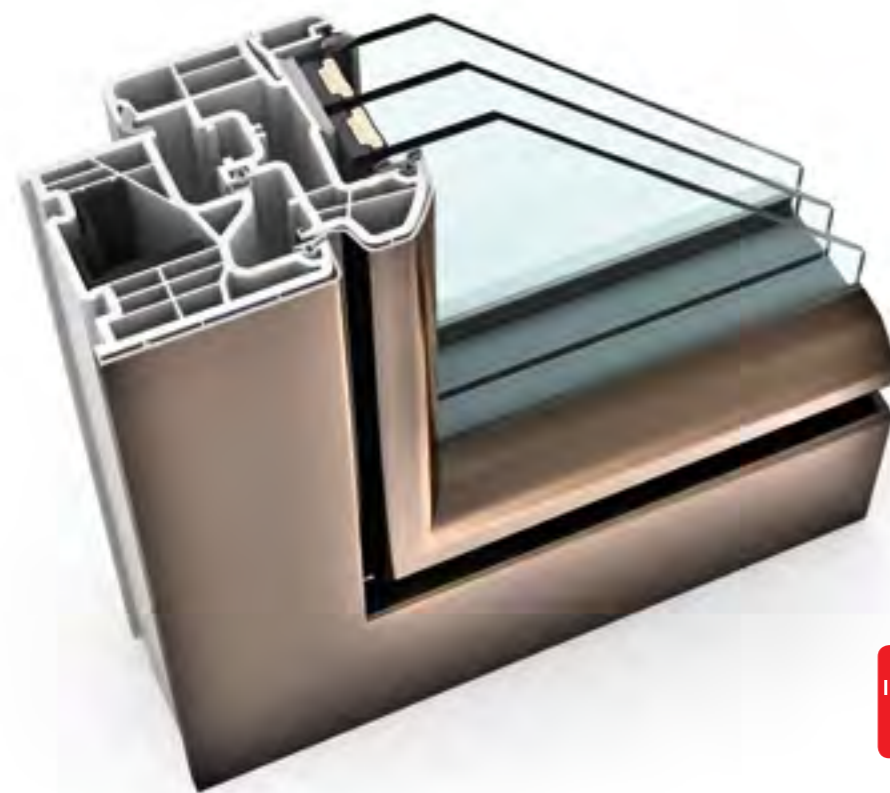

KF 310 ОКНО ИЗ ПВХ И ПВХ/АЛЮМИНИЯ

ХАРАКТЕРИСТИКИ

	Теплоизоляция	до $U_w = 0,69$ Вт/(м²К)
	Звукоизоляция	до 45 дБ
	Безопасность	RC1N, RC2
	Запирание	скрытое
	Глубина конструкции	71/74 мм

KF 410 ОКНО ИЗ ПВХ И ПВХ/АЛЮМИНИЯ

ХАРАКТЕРИСТИКИ

	Теплоизоляция	до $U_w = 0,62$ Вт/(м²К)
	Звукоизоляция	до 45 дБ
	Безопасность	RC1N, RC2
	Запирание	скрытое
	Глубина конструкции	90/93 мм