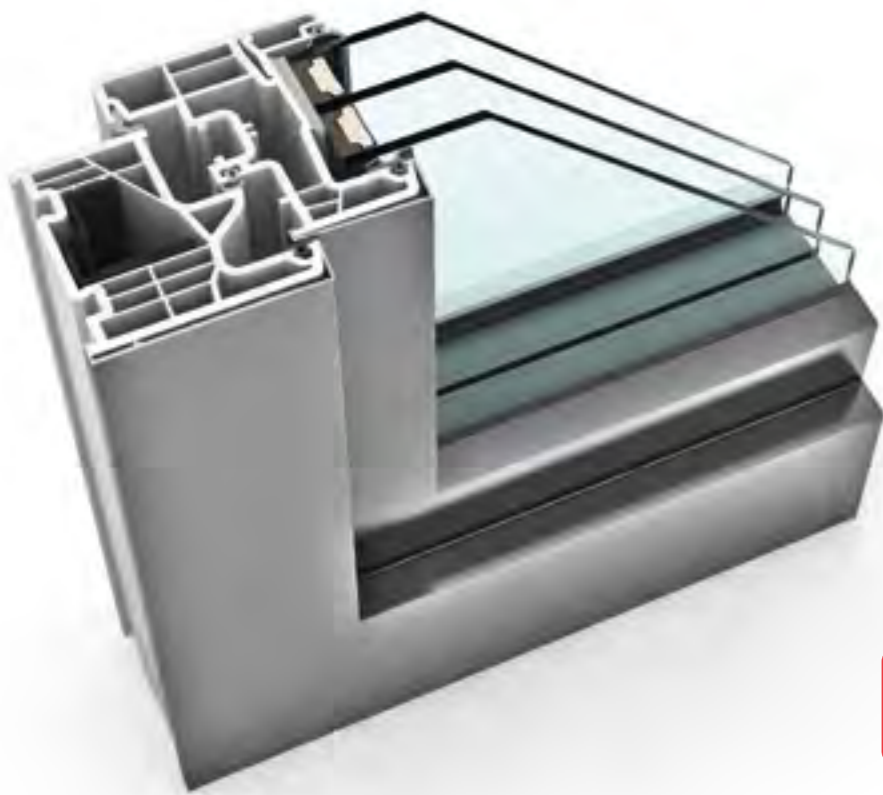

KF 310 ОКНО ИЗ ПВХ И ПВХ/АЛЮМИНИЯ

ХАРАКТЕРИСТИКИ

	Теплоизоляция	до $U_w = 0,69$ Вт/(м²К)
	Звукоизоляция	до 45 дБ
	Безопасность	RC1N, RC2
	Запирание	скрытое
	Глубина конструкции	74 мм

Окно KF 310
доступно для интерактивного просмотра