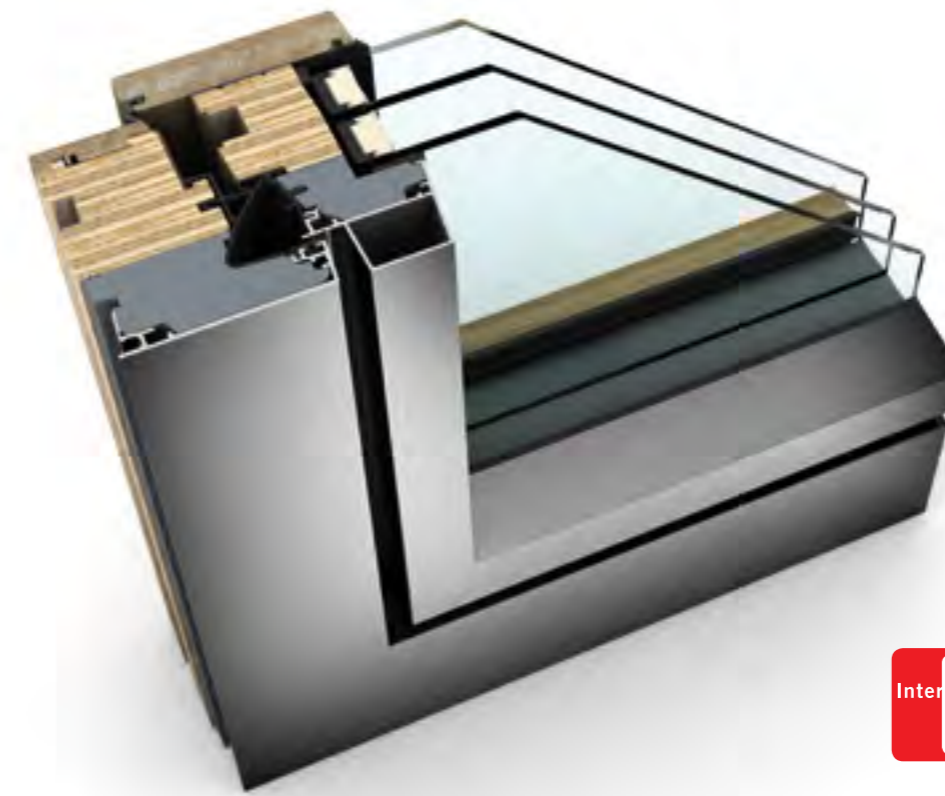

I-tec Остекление

I-tec Вентиляция

I-tec Утепление

KF 410

Совершенно незаметный переход между рамой и открывающейся створкой создает ощущение монолитной конструкции. С трех сторон рама встраивается в кладку стены заподлицо, а видимой остается только узкая прямоугольная полоска. Новая технология изоляции полностью исключает наличие щелей, что значительно улучшает показатели теплоизоляции. Одновременно с этим окно может быть дополнительно оснащено интегрированной системой вентиляции I-tec, которая круглосуточно обеспечивает достаточный приток свежего воздуха в помещение для поддержания идеального микроклимата.

NF 310 ОКНО ИЗ ДЕРЕВА/АЛЮМИНИЯ

ХАРАКТЕРИСТИКИ

	Теплоизоляция	до $U_w = 0,62$ Вт/(м²К)
	Звукоизоляция	до 46 дБ
	Безопасность	RC2
	Запирание	скрытое
	Глубина конструкции	85 мм

NF 410 ОКНО ИЗ ДЕРЕВА/АЛЮМИНИЯ