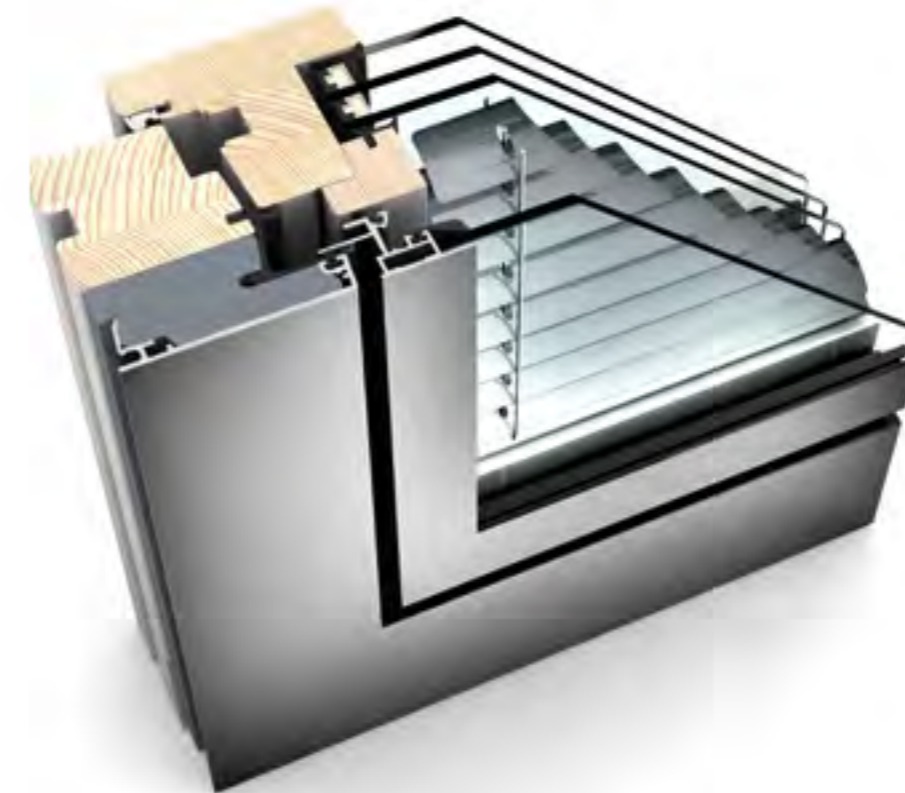

HV 350 ОКНО ИЗ ДЕРЕВА/АЛЮМИНИЯ СО ВСТРОЕННЫМИ ЖАЛЮЗИ

ХАРАКТЕРИСТИКИ

	Теплоизоляция	до $U_w = 0,60$ Вт/(м²К)
	Звукоизоляция	до 47 дБ
	Безопасность	RC2
	Запирание	скрытое
	Глубина конструкции	85 мм

I-tec Остекление

I-tec Core

HF 410

Окна и панорамные остекления — неотъемлемая часть пространства и стиля жизни. Цельный и гармоничный дизайн определяется выбором материалов и цветов для мебели и напольных покрытий — именно они подчеркнут вашу индивидуальность. Тщательный подбор цветовых решений создает плавные переходы от мебели к окнам или напольному покрытию и придает вашему дому уникальный, неповторимый стиль. Различные цвета и виды деревянной отделки позволяют создавать бесчисленное множество комбинаций.

I-tec Остекление

I-tec Затенение

HV 350

Совершенно незаметный переход между рамой и открывающейся створкой создает ощущение монолитной конструкции. На выбор предлагаются различные виды жалюзи, которые встраиваются между стеклами, что защищает их от грязи. Четырехкамерный стеклопакет обеспечивает тепло- и звукоизоляцию, а также защиту от солнца и посторонних глаз — и все это в одном окне. Многофункциональная система затенения I-tec оснащена автономным источником питания. Управление жалюзи возможно со смартфона или планшета через приложение I-tec Smart Window.