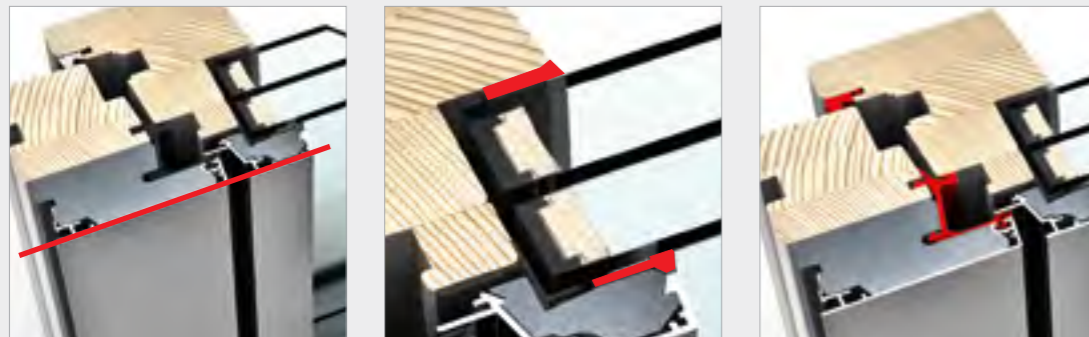

I-tec Остекление

NF 310

Данное окно изготавливается из дерева, алюминия и утепляющей пены, которые обеспечивают превосходные показатели теплосбережения. Природный вид дерева в сочетании с алюминиевой накладкой для защиты от агрессивного воздействия внешней среды делают модель NF 310 самой привлекательной в линейке окон из дерева/алюминия. NF 310 монтируется заподлицо и сочетается с окном KF 410, выполненным из ПВХ. Полная проклейка по периметру гарантирует превосходную конструктивную стабильность и защиту от взлома. Три непрерывных контура уплотнителей защищают внутренние части окна от попадания влаги.