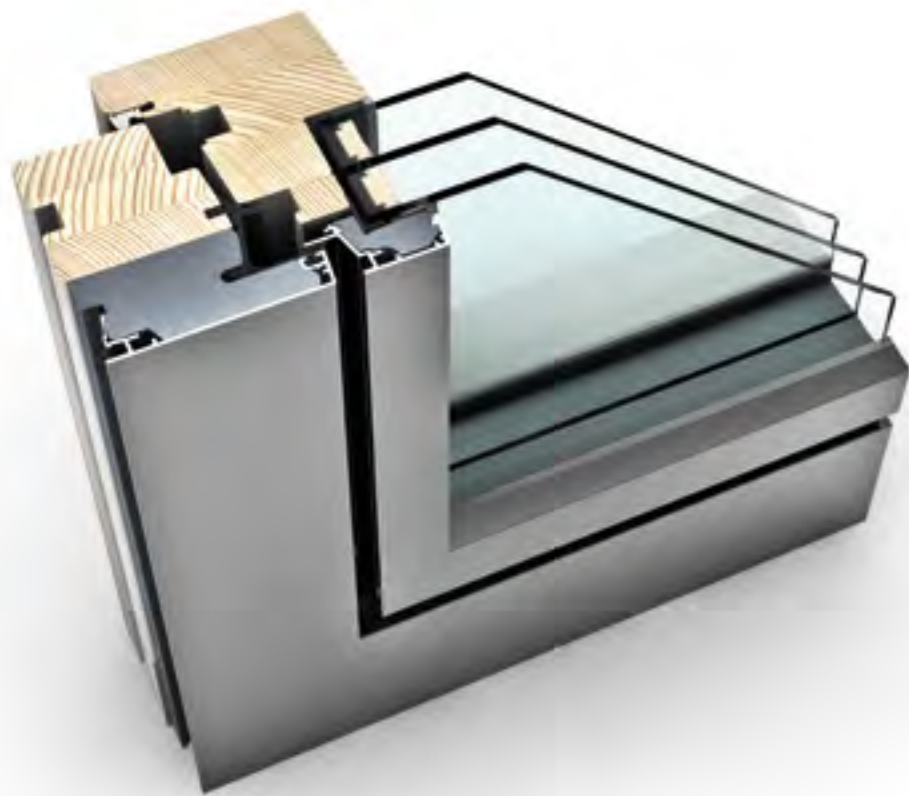

NF 310 ОКНО ИЗ ДЕРЕВА/АЛЮМИНИЯ

ХАРАКТЕРИСТИКИ

	Теплоизоляция	до $U_w = 0,62$ Вт/(м²К)
	Звукоизоляция	до 46 дБ
	Безопасность	RC2
	Запирание	скрытое
	Глубина конструкции	85 мм