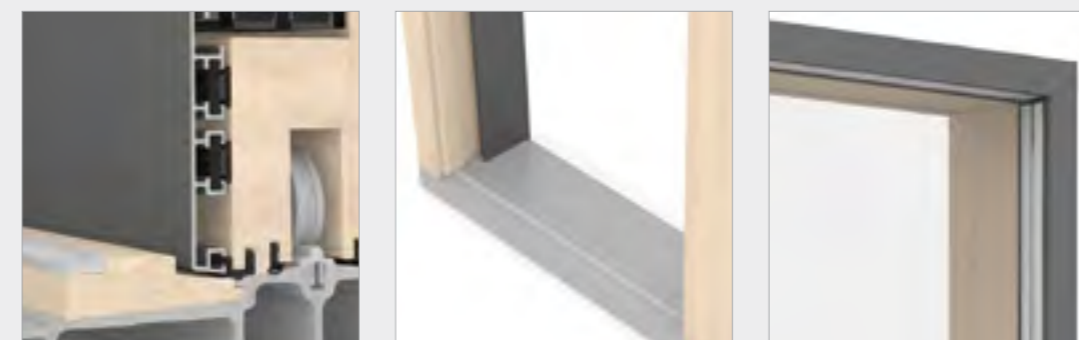

I-tec Остекление

HS 330

Чтобы вы могли добиться сочетаемости с элементами интерьера, мы предлагаем для этой двери цвета и варианты отделки под дерево, которые идеально подходят к окнам HF 410 из дерева/алюминия. Это позволит легко создать гармоничное жилое пространство. Энергосберегающий порог из стекловолокна с накладкой из анодированного алюминия обеспечивает оптимальную теплоизоляцию и надежность. Рама глухого окна устанавливается в кладку стены заподлицо с трех сторон, за счет этого увеличивается площадь остекления и в помещение попадает больше света.