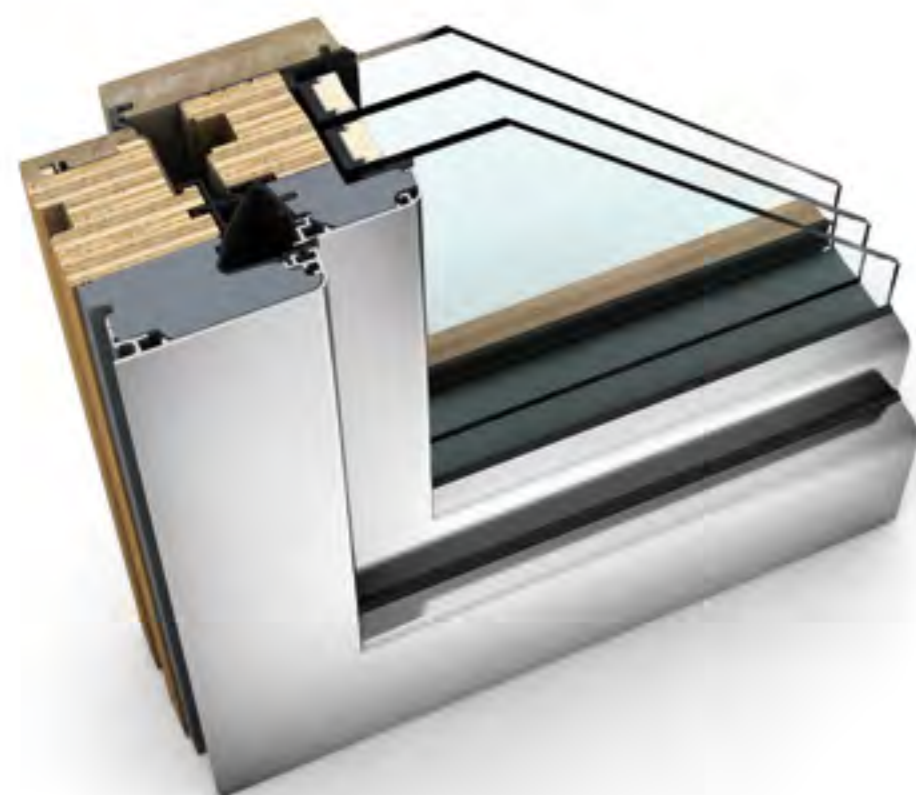

HF 410 ОКНО ИЗ ДЕРЕВА/АЛЮМИНИЯ

ХАРАКТЕРИСТИКИ

	Теплоизоляция	до $U_w = 0,64$ Вт/(м²К)
	Звукоизоляция	до 45 дБ
	Безопасность	RC1N, RC2
	Запирание	скрытое
	Глубина конструкции	85 мм