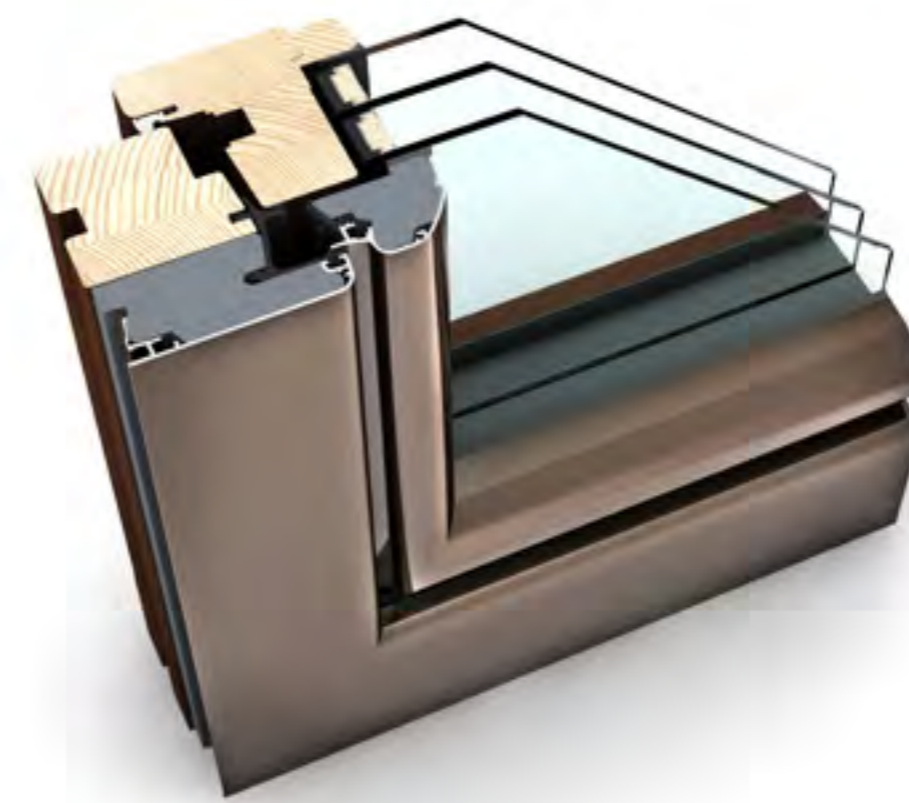

HF 310 ОКНО ИЗ ДЕРЕВА/АЛЮМИНИЯ

ХАРАКТЕРИСТИКИ

	Теплоизоляция	до $U_w = 0,62 \text{ Вт/(м}^2\text{К)}$
	Звукоизоляция	до 46 дБ
	Безопасность	RC2
	Запирание	скрытое
	Глубина конструкции	85 мм

Соответствует стандартам энергосберегающего строительства Passive House