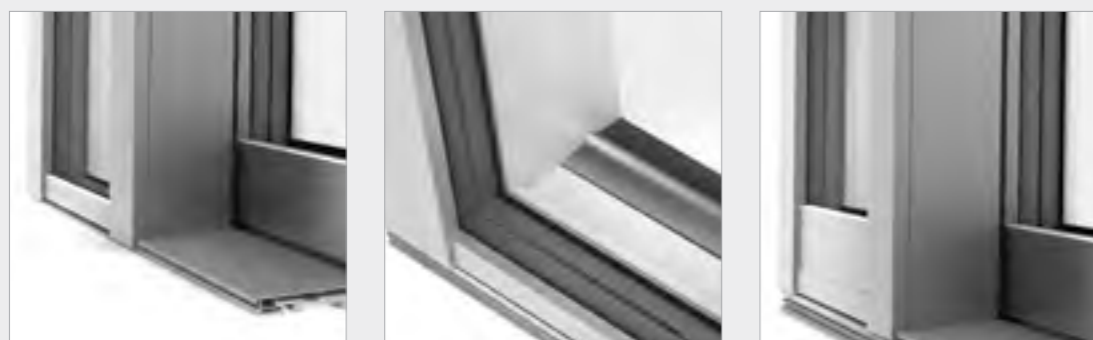

HS 330 ПОДЪЕМНО-РАЗДВИЖНАЯ ДВЕРЬ ИЗ ДЕРЕВА/АЛЮМИНИЯ

ХАРАКТЕРИСТИКИ

	Теплоизоляция	до $U_w = 0,73$ Вт/(м²К)
	Звукоизоляция	до 40 дБ
	Безопасность	RC1N, RC2

KS 430

Подъемно-раздвижные двери превосходно стирают границы между внутренним и наружным пространством. Низкий порог делает проход через дверь удобным и визуально расширяет границы помещения. Панели изготовлены из высокопрочного стекла, которое не разбивается на осколки в случае повреждения. Конструкция ручек обеспечивает легкое и бесшумное открытие створок. Сочетание подъемно-раздвижной двери с глухим окном позволит увеличить площадь остекления, благодаря чему дом будет выглядеть намного просторнее. Также доступно исполнение с имитацией дверных створок.