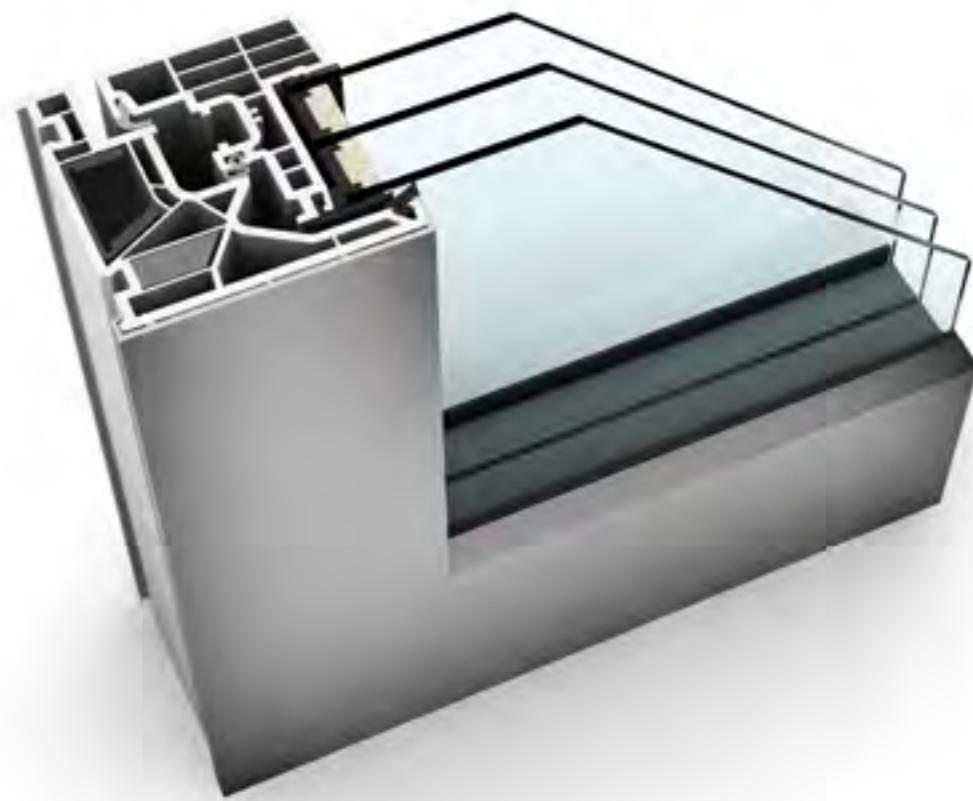

Незаметный переход между рамой и створкой

Встроенные в стены оконные рамы практически незаметны, что позволяет сделать акцент на широком остеклении. Большие размеры остекления, шириной до 12 м и площадью до 17 м², открывают неограниченные возможности для оформления дома вашей мечты.

Специалисты по монтажу INTERNORM превосходно справляются с установкой панорамных окон или подъемно-раздвижных дверей даже на большой высоте. Убедитесь в этом сами!

ИНДИВИДУАЛЬНОЕ УПРАВЛЕНИЕ СВЕТОМ

Регулируемые жалюзи позволяют комфортно управлять уровнем света и тепла в помещении

ПАНОРАМНОЕ ОСТЕКЛЕНИЕ

Благодаря панорамным окнам стены волшебным образом исчезают и создается легкость открытого и объемного пространства

KF 405 ОКНО ИЗ ПВХ И ПВХ/АЛЮМИНИЯ

ХАРАКТЕРИСТИКИ

	Теплоизоляция	до $U_w = 0,63$ Вт/(м ² К)
	Звукоизоляция	до 43 дБ
	Безопасность	RC1N, RC2
	Запирание	скрытое
	Глубина конструкции	90/93 мм

I-tec Остекление

I-tec Вентиляция

I-tec Утепление

KF 410

Совершенно незаметный переход между рамой и открывающейся створкой создает ощущение монолитной конструкции. С трех сторон рама встраивается в кладку стены заподлицо, а видимой остается только узкая прямоугольная полоска. Новая технология изоляции полностью исключает наличие щелей, что значительно улучшает показатели теплоизоляции. Одновременно с этим окно может быть дополнительно оснащено интегрированной системой вентиляции I-tec, которая круглосуточно обеспечивает достаточный приток свежего воздуха в помещение для поддержания идеального микроклимата.