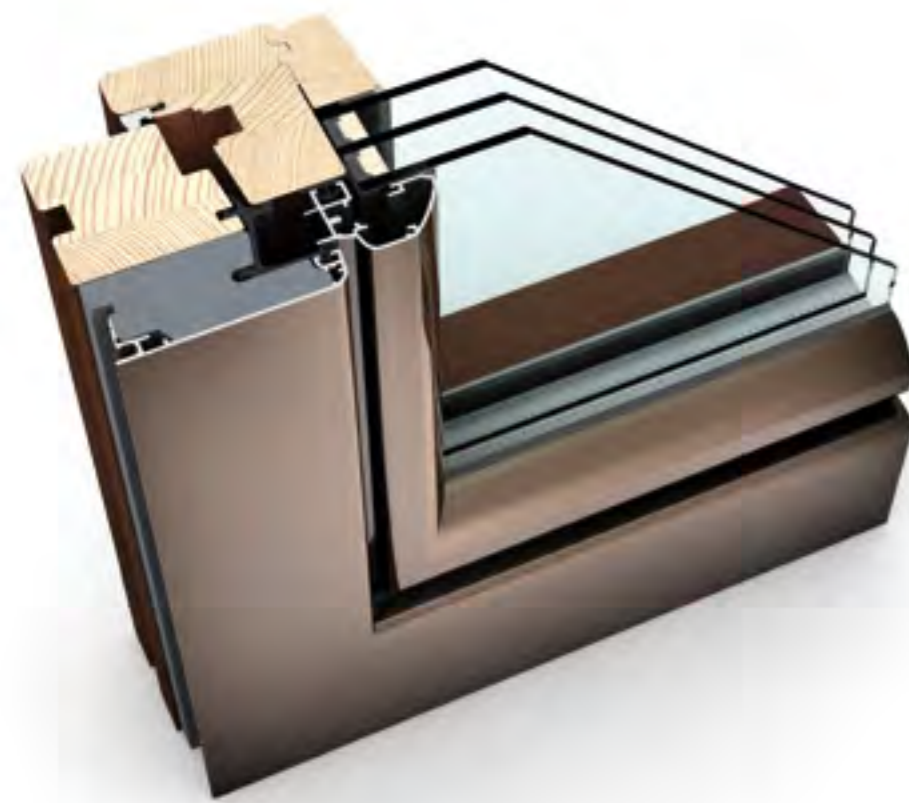

HF 210 ОКНО ИЗ ДЕРЕВА/АЛЮМИНИЯ

ХАРАКТЕРИСТИКИ

	Теплоизоляция	до $U_w = 0,67 \text{ Вт/(м}^2\text{К)}$
	Звукоизоляция	до 46 дБ
	Безопасность	RC2
	Запирание	скрытое
	Глубина конструкции	85 мм