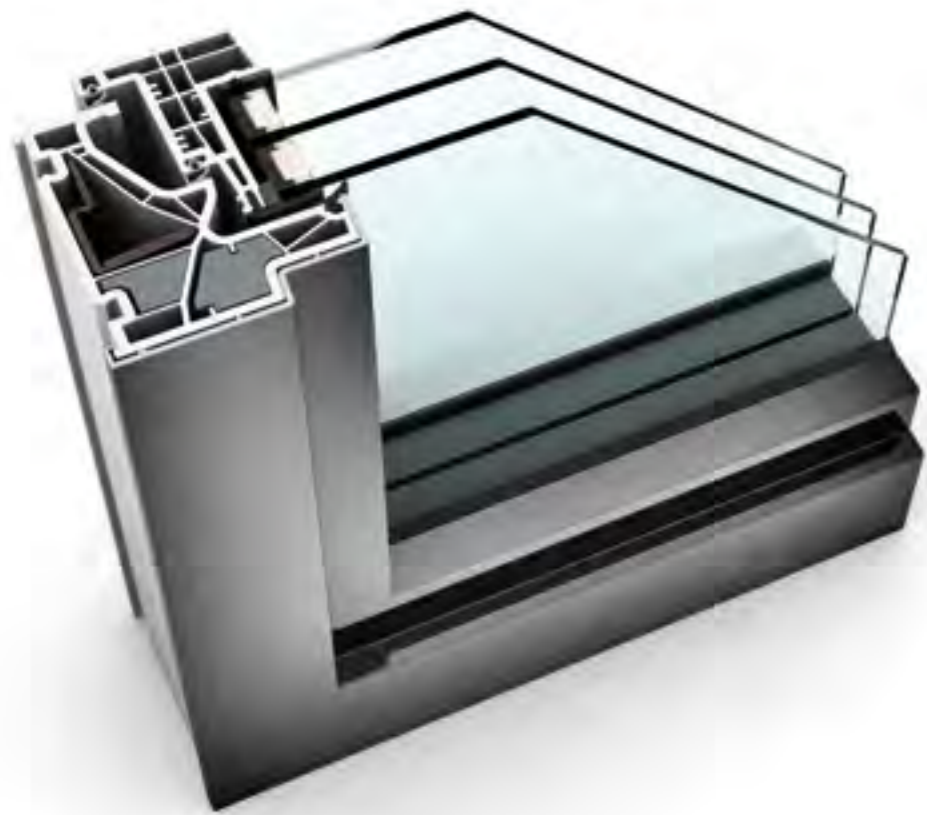

KF 500 окно из ПВХ и ПВХ/АЛЮМИНИЯ