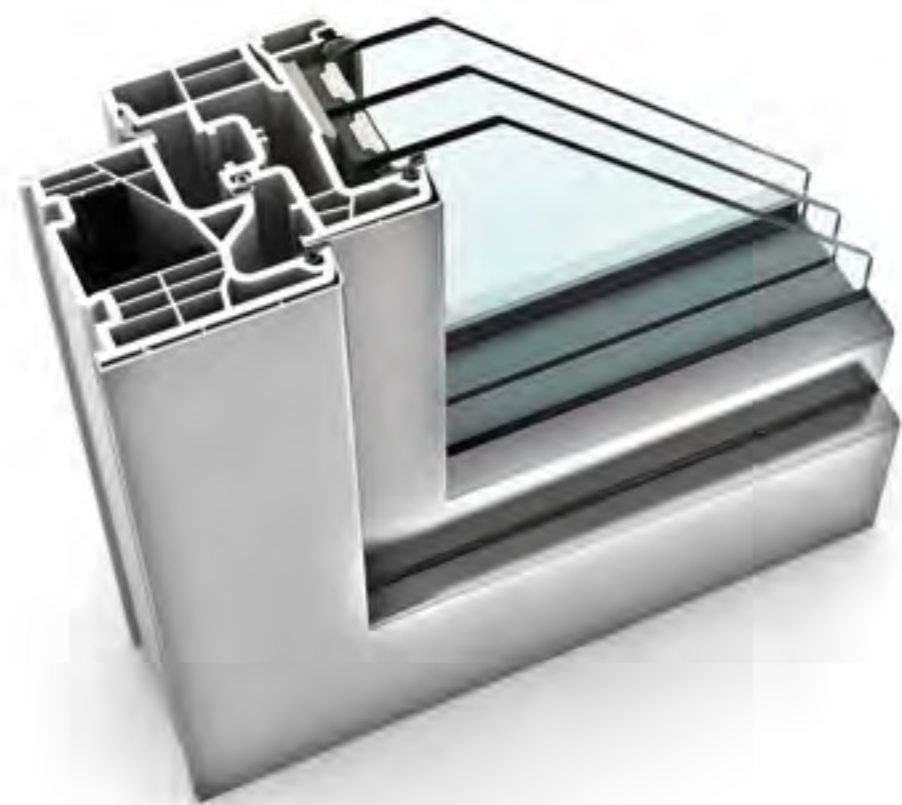

KF 310 ОКНО ИЗ ПВХ И ПВХ/АЛЮМИНИЯ