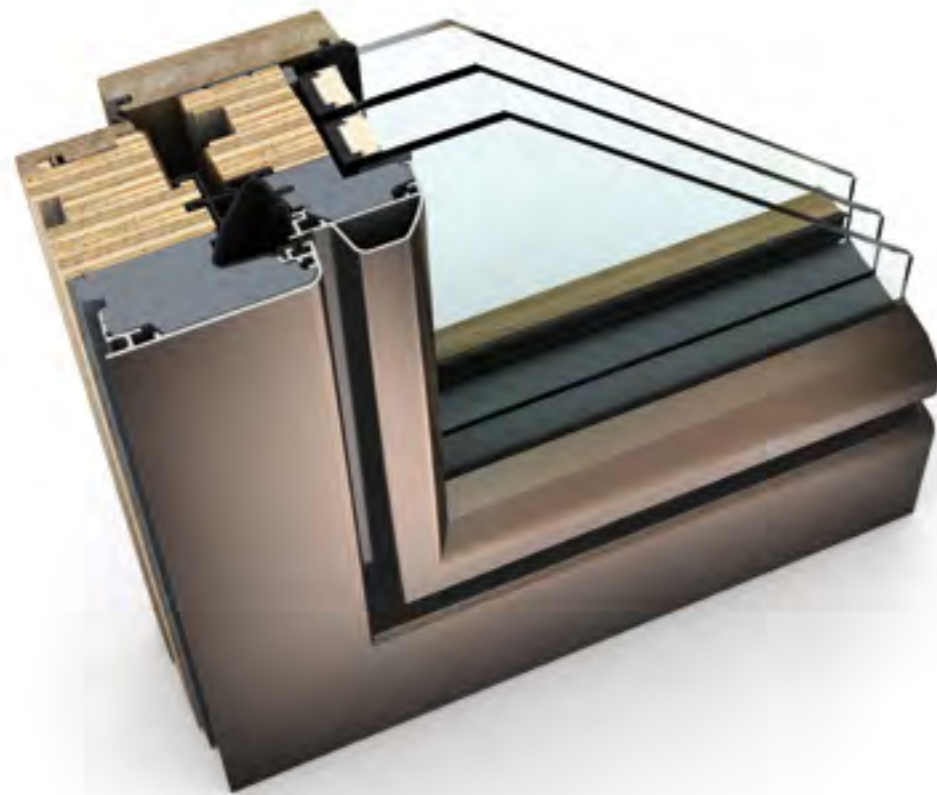

HF 410 ОКНО ИЗ ДЕРЕВА/АЛЮМИНИЯ

ХАРАКТЕРИСТИКИ

	Теплоизоляция	до $U_w = 0,64$ Вт/(м²К)
	Звукоизоляция	до 45 дБ
	Безопасность	RC1N, RC2
	Запирание	скрытое
	Глубина конструкции	85 мм