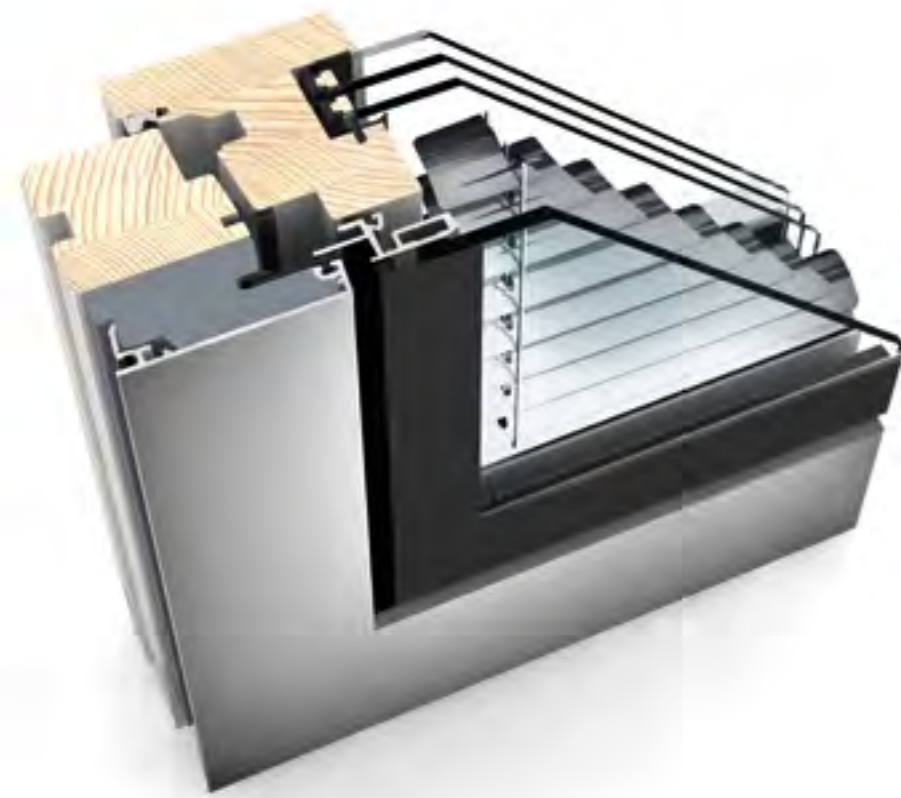

NV 350 ОКНО ИЗ ДЕРЕВА/АЛЮМИНИЯ СО ВСТРОЕННЫМИ ЖАЛЮЗИ

ХАРАКТЕРИСТИКИ

	Теплоизоляция	до $U_w = 0,60 \text{ Вт/(м}^2\text{К)}$
	Звукоизоляция	до 47 дБ
	Безопасность	RC2
	Запирание	скрытое
	Глубина конструкции	85 мм