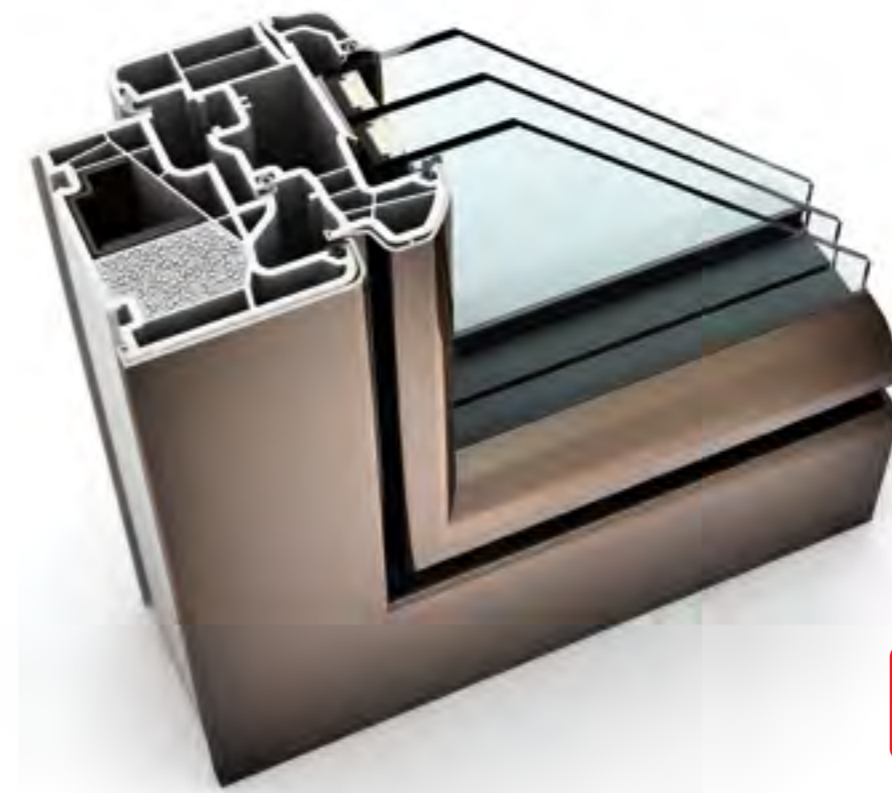

НОВИНКА!

I-tec Остекление

KF 310

Независимо от исполнения, будь то ПВХ классического белого цвета или алюминиевая накладка, закругленные формы рамы и створок придают интерьеру эстетичность и гармоничную целостность. Остекление I-tec обеспечит конструктивную стабильность, теплоизоляцию и стойкость к взлому благодаря проклейке стекла по всему периметру. Новый шестикамерный профиль рамы обеспечивает более улучшенную теплоизоляцию. При конструктивной глубине 71 мм (или 74 мм с накладкой из алюминия) рама практически незаметна и окно выглядит изящно.

I-tec Остекление

I-tec Вентиляция

I-tec Утепление

KF 410

Скругленные кромки рам и створок белых окон из ПВХ вместе с накладкой из алюминия создают атмосферу гармонии. Новая технология изоляции I-tec полностью исключает наличие щелей, что значительно улучшает показатели теплоизоляции. Полная проклейка по периметру гарантирует превосходную конструктивную стабильность и защиту от взлома. Одновременно с этим окно может быть дополнительно оснащено интегрированной системой вентиляции I-tec, которая круглосуточно обеспечивает достаточный приток свежего воздуха в помещение для поддержания идеального микроклимата.