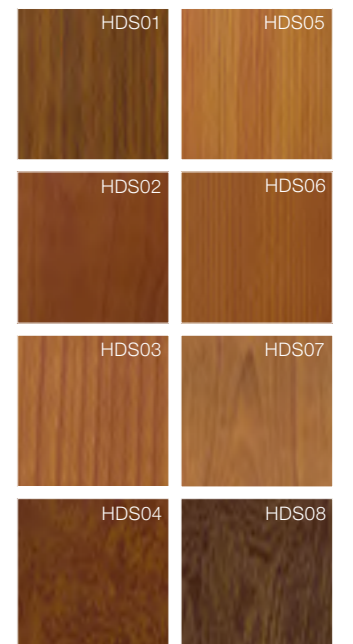

Ваш партнер INTERNORM с удовольствием продемонстрирует вам оригинальные образцы.

АЛЮМИНИЕВАЯ НАКЛАДКА

СТАНДАРТНЫЕ ЦВЕТА*

ЦВЕТА hirest***

ЦВЕТА HDS**

НОВИНКА: ЦВЕТА DURAxal

ОТДЕЛКА ПОД ДЕРЕВО****

ЦВЕТА ОТДЕЛКИ МЕТАЛЛИК