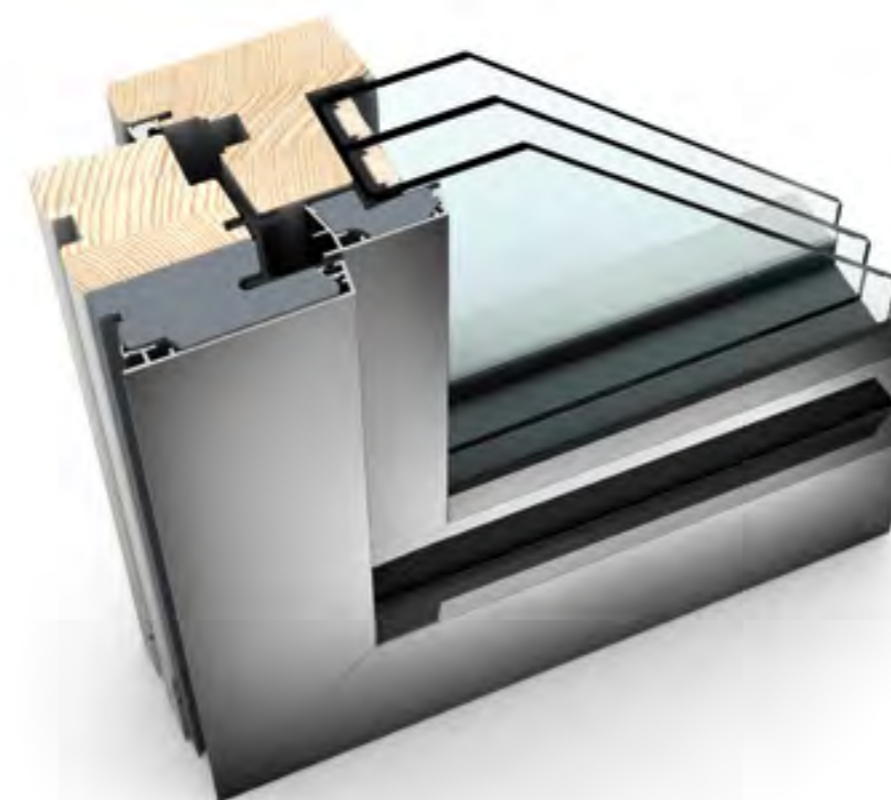

На фотографии показан дом с окнами NF 310 и входной дверью AT 400

HF 210 ОКНО ИЗ ДЕРЕВА/АЛЮМИНИЯ

ХАРАКТЕРИСТИКИ

	Теплоизоляция	до $U_w = 0,67$ Вт/(м ² К)
	Звукоизоляция	до 46 дБ
	Безопасность	RC2
	Запирание	скрытое
	Глубина конструкции	85 мм

HF 310 ОКНО ИЗ ДЕРЕВА/АЛЮМИНИЯ

ХАРАКТЕРИСТИКИ

	Теплоизоляция	до $U_w = 0,62$ Вт/(м ² К)
	Звукоизоляция	до 46 дБ
	Безопасность	RC2
	Запирание	скрытое
	Глубина конструкции	85 мм

I-tec Остекление

HF 210

Данное окно оснащается наружной алюминиевой накладкой, которая обеспечит надежную защиту деревянных поверхностей от непогоды на долгие годы. Алюминиевые профили с нескошенными кромками могут быть разного цвета, что открывает широкий выбор для всевозможных фасадных решений. Система остекления I-tec с проклейкой стекла по всему периметру обеспечивает превосходную конструктивную стабильность, защиту от взлома, тепло- и звукоизоляцию. Внутренняя часть оснащена скрытой фурнитурой, что создает ощущение цельнодеревянного окна.

I-tec Остекление

HF 310

Деревянные поверхности окна HF 310 создают спокойный уют, а инновационные технологии делают вашу жизнь комфортной. Данное окно изготавливается из дерева, алюминия и утепляющей пены, которые обеспечивают превосходные показатели теплосбережения. Полная проклейка по периметру гарантирует превосходную конструктивную стабильность и защиту от взлома. Три непрерывных контура уплотнителей защищают внутренние части окна от попадания влаги.