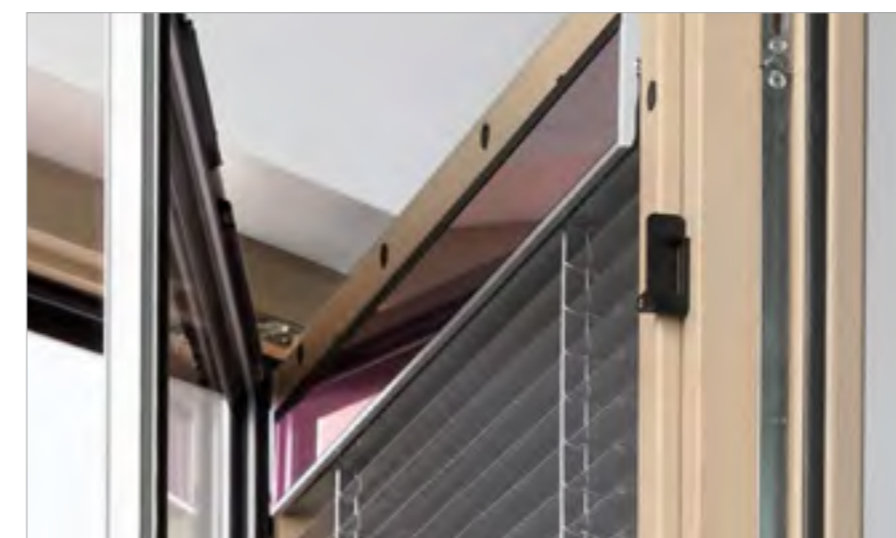

АВТОНОМНАЯ СИСТЕМА ЗАТЕНЕНИЯ

ИНТЕГРИРОВАННАЯ. НЕЗАВИСИМАЯ. АВТОМАТИЧЕСКАЯ

Все окна INTERNORM со встроенными жалюзи могут оснащаться системой затенения I-tec, которая получает энергию от автономного фотоэлектрического модуля, установленного на окно. Это повышает удобство и не портит внешний вид окна дополнительными устройствами.

Благодаря интеллектуальному режиму определения времени суток жалюзи автоматически открываются и закрываются на восходе и закате. Измерение интенсивности солнечного излучения и температуры воздуха позволяет системе предотвращать перегрев помещения. В зимнее время года автоматическое открытие жалюзи позволяет использовать поступающее извне солнечное тепло, снижая, таким образом, расходы на обогрев.